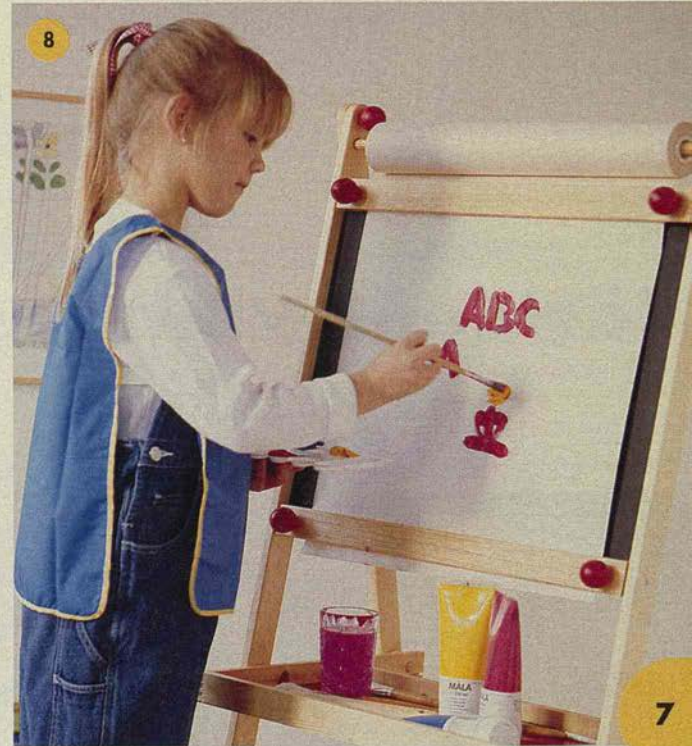

1. KROKKO krokodil är av lackerat trä **69,-** **2. SKATA** vagn med 35 klossar, trä. **89,-**
3. MULA berg- och dalbana för träkulor **249,-** **4. TIKTAK** klocka av trä lär små barn klockan, men inte att passa tiden... **99,-** **5. LURIG** sifferpussel i trä är 21x30 cm **69,-**
6. KRITTER gunghund av trä har en sitthöjd på 30 cm **250,-**